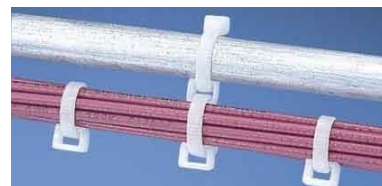

## Cable guide for cabinets Other Plastic CR4H-M

### Allgemeine Informationen

Products_Model	ET0429348
EAN	0074983600212
Producer	Panduit
Producer-Model	CR4H-M
Producer-Typ	CR4H-M
min. Order	
Class	Kabelführung für Gehäuse/Schränke

### Technische Informationen

Ausführung	
Werkstoff	
482,6 mm (19 Zoll)-Montage	
Anzahl der Höheneinheiten (HE)	

[Cable guide for cabinets Other Plastic CR4H-M online kaufen](#)