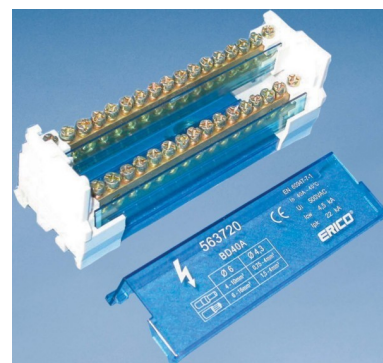

Rail terminal bar 2 Screw 15 563720

Allgemeine Informationen

Products_Model	ET0633775
EAN	3479775637204
Producer	Erico
Producer-Model	563720
Producer-Typ	BD 40A
min. Order	
Class	Hauptleitungsklemme

Technische Informationen

Polzahl	
Anschlussart	
Anzahl der Anschlüsse < 6 mm ²	
Anzahl der Anschlüsse 10 mm ²	
Anzahl der Anschlüsse 16 mm ²	
Anzahl der Anschlüsse 25 mm ²	
Anzahl der Anschlüsse > 25 mm ²	
Anzahl der Anschlüsse gesamt	
Montageart	
Höhe	50mm
Breite	130mm
Tiefe	50mm
Berührungssicher	

[Rail terminal bar 2 Screw 15 563720 online kaufen](#)