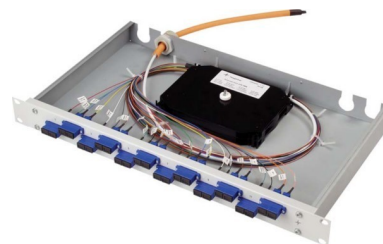

Patch panel fibre optic 12 12 H02030B9000

Allgemeine Informationen

Products_Model	ET4506756
EAN	4018359308360
Producer	Telegärtner
Producer-Model	100021898
Producer-Typ	H02030B9000
min. Order	
Class	Patchpanel LWL

Technische Informationen

Geeignet für Anzahl Kupplunge

Mit Anzahl Kupplungen/Adapter

Mit Frontplatte

Mit Gehäuse

Mit Pigtails

Faserart

Faserklasse

Steckverbindertyp außen

Steckverbindertyp innen

Farbe

RAL-Nummer

Montageart

Anzahl der Höheneinheiten (HE)

Höhe 44mm

Breite 482mm

Tiefe 265mm

[Patch panel fibre optic 12 12 H02030B9000 online kaufen](#)