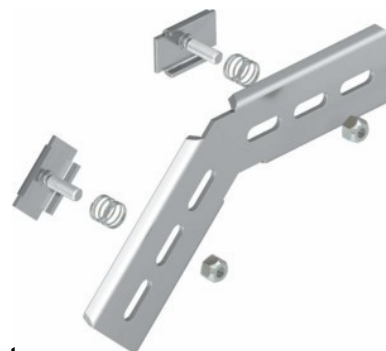

Connector for cable support system Corner joint 6017339

Allgemeine Informationen

Products_Model	ET5400118
EAN	4012196013753
Producer	OBO Bettermann
Producer-Model	6017339
Producer-Typ	MW 45 SL10VA4301
min. Order	
Class	Verbinder für Kabeltragsystem

Technische Informationen

Ausführung	
Gelenkverbinder horizontal	
Gelenkverbinder vertikal	
Verbindungsart	
Geeignet für Gitterrinne	
Geeignet für Kabelleiter	
Geeignet für Kabelrinne	
Geeignet für Kabeltragsystemhöhe	55mm
Länge	178mm
Geeignet für Funktionserhalt	
Werkstoff	
Rostfreier Stahl, gebeizt	
Werkstoffgüte	
Oberfläche	
Farbe	

[Connector for cable support system Corner joint 6017339 online kaufen](#)