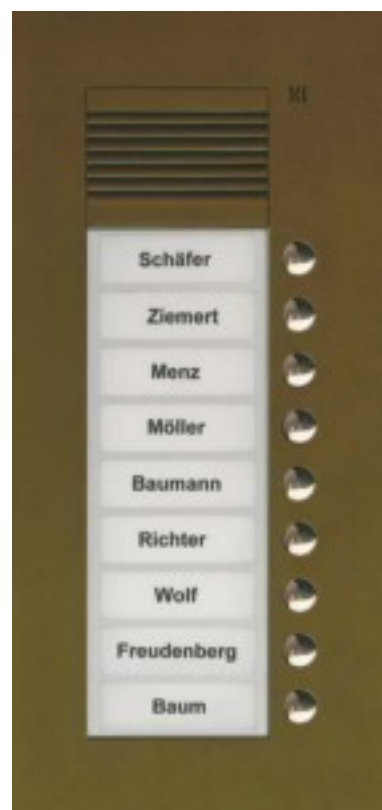

Door loudspeaker 9 Flush mounted (plaster) PUK09/1-EB

Allgemeine Informationen

| | |
|----------------|-----------------|
| Products_Model | ET7100357 |
| EAN | 4035138013079 |
| Producer | TCS Tür Control |
| Producer-Model | PUK09/1-EB |
| Producer-Typ | PUK09/1-EB |
| min. Order | |
| Class | Türlautsprecher |

Technische Informationen

| | |
|--------------------------|-------|
| Mit Infoschild | |
| Anzahl der Ruftasten | |
| Montageart | |
| Mit Abdeckung | |
| Schutz gegen Vandalismus | |
| Modulare Bauweise | |
| Mit Kamera | |
| Farbe | |
| Installationstechnik | |
| Höhe | 318mm |
| Breite | 150mm |
| Tiefe | 3mm |

[Door loudspeaker 9 Flush mounted \(plaster\) PUK09/1-EB online kaufen](#)