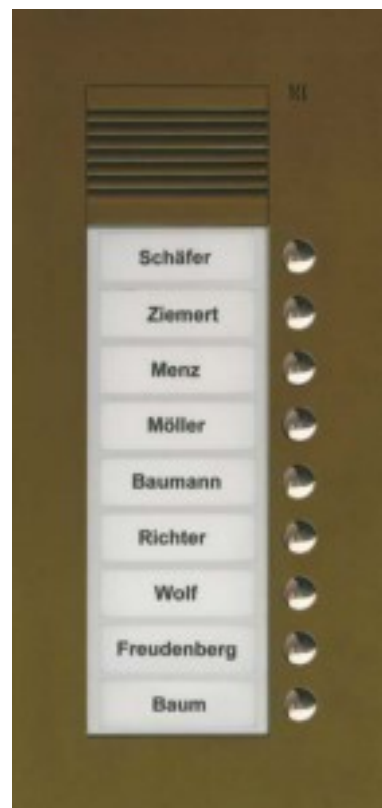

Door loudspeaker 9 Flush mounted (plaster) PUK09/1-EB

Allgemeine Informationen

| | |
|----------------|-----------------|
| Products_Model | ET7100357 |
| EAN | 4035138013079 |
| Producer | TCS Tür Control |
| Producer-Model | PUK09/1-EB |
| Producer-Typ | PUK09/1-EB |
| min. Order | |
| Class | Türlautsprecher |

Technische Informationen

| | |
|--------------------------|-------|
| Mit Infoschild | |
| Anzahl der Ruftasten | |
| Montageart | |
| Mit Abdeckung | |
| Schutz gegen Vandalismus | |
| Modulare Bauweise | |
| Mit Kamera | |
| Farbe | |
| Installationstechnik | |
| Höhe | 318mm |
| Breite | 150mm |
| Tiefe | 3mm |

[Door loudspeaker 9 Flush mounted \(plaster\) PUK09/1-EB online kaufen](#)