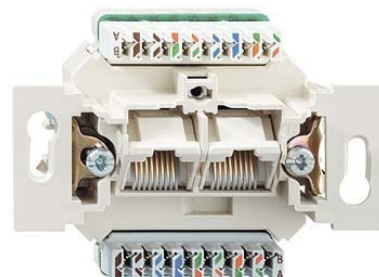

## Rutenbeck Cat.6-Anschlussdose UAECat6Aiso8/8UUp0mK

### Allgemeine Informationen

Artikelnummer	ET4508736
EAN	4043921043509
Hersteller	Rutenbeck
Hersteller-ArtNr	13410405
Hersteller-Typ	UAECat6Aiso8/8UUp0mK
Verpackungseinheit	10 Stück
Artikelklasse	Kommunikationsanschlussdose Kupfer

### Technische Informationen

Unterputz
Kanaleinbau
Befestigungsart
Steckverbindertyp
Mit Buchsen/Kupplungen
Geeignet für Anzahl Buchsen/Kupplungen
Kategorie
Farbe
RAL-Nummer
Anschlussart
Separater Erdungsanschluss
Designfähig
Separate Kabelzugentlastung
Montageart Schirmanschluss
Auslassrichtung
Schutzart (IP)
Farbkodierung

Rutenbeck Cat.6-Anschlussdose UAECat6Aiso8/8UUp0mK Unterputz, Kanaleinbau, Befestigungsart schrauben, Steckverbindertyp RJ45 8(8), Mit Buchsen/Kupplungen, Geeignet für Anzahl Buchsen/Kupplungen 2, Kategorie 6A (IEC), Farbe weiß, RAL-Nummer 9010, Anschlussart LSA, Separater Erdungsanschluss, Designfähig, Separate Kabelzugentlastung, Montageart Schirmanschluss Schraube, Auslassrichtung schräg, Schutzart (IP) IP20, Farbkodierung, Farbvariante reinweiß, Ungeschirmte Cat.6A iso U-Anschlussdose für anwendungsneutrale Netzwerke, 2 x 8 Kontakte, mit Spreizkrallen, reinweiß (ähnlich RAL 9010), 70 x 70 x 29 mm, 43 g