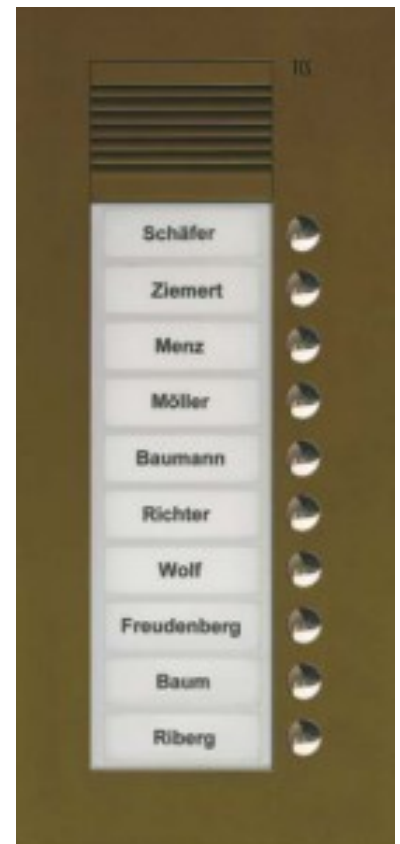

## Door loudspeaker 10 Flush mounted (plaster) PUK10/1-EB

### Allgemeine Informationen

Products_Model	ET7100356
EAN	4035138013086
Producer	TCS Tür Control
Producer-Model	PUK10/1-EB
Producer-Typ	PUK10/1-EB
min. Order	
Class	Türlautsprecher

### Technische Informationen

Mit Infoschild	
Anzahl der Ruftasten	
Montageart	
Mit Abdeckung	
Schutz gegen Vandalismus	
Modulare Bauweise	
Mit Kamera	
Farbe	
Installationstechnik	
Höhe	340mm
Breite	150mm
Tiefe	3mm

[Door loudspeaker 10 Flush mounted \(plaster\) PUK10/1-EB online kaufen](#)