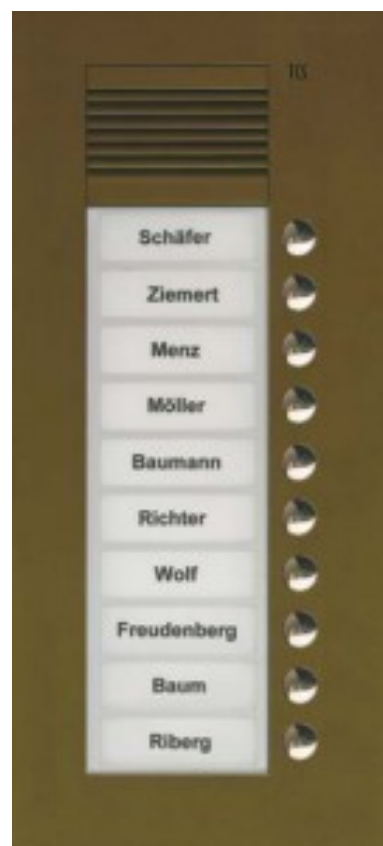

Door loudspeaker 10 Flush mounted (plaster) PUK10/1-EB

Allgemeine Informationen

Products_Model	ET7100356
EAN	4035138013086
Producer	TCS Tür Control
Producer-Model	PUK10/1-EB
Producer-Typ	PUK10/1-EB
min. Order	
Class	Türlautsprecher

Technische Informationen

Mit Infoschild	
Anzahl der Ruftasten	
Montageart	
Mit Abdeckung	
Schutz gegen Vandalismus	
Modulare Bauweise	
Mit Kamera	
Farbe	
Installationstechnik	
Höhe	340mm
Breite	150mm
Tiefe	3mm

[Door loudspeaker 10 Flush mounted \(plaster\) PUK10/1-EB online kaufen](#)