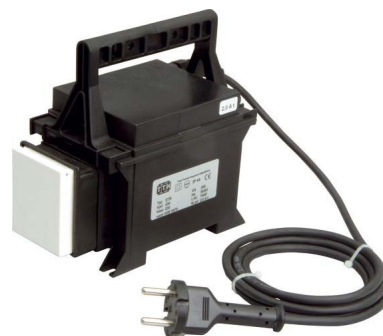

## One-phase control transformer 36757706

### Allgemeine Informationen

Products_Model	ET1627142
EAN	
Producer	Trafo-Technik-Hoppecke
Producer-Model	36757706
Producer-Typ	ETR 630VA 230/230V
min. Order	
Class	Einphasen-Steuertransformator

### Technische Informationen

Ausgeföhrt als Sicherheits-Tran	
Ausgeföhrt als Trenn-Transformator	
Ausgeföhrt als Spar-Transformator	
Primärspannung 1	230...230V
Sekundärspannung 1	230...230V
Bemessungsscheinleistung	630VA
Breite	160mm
Höhe	220mm
Tiefe	245mm
Schutzart (IP)	
Ringkern	
Geeignet für Reiheneinbau	