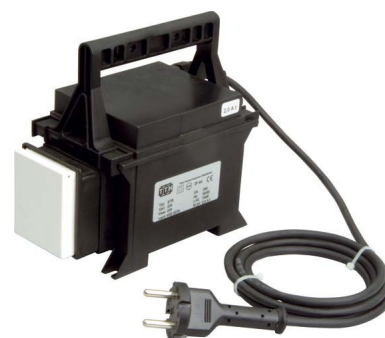

One-phase control transformer 36707706

Allgemeine Informationen

Products_Model	ET1627137
EAN	
Producer	Trafo-Technik-Hoppecke
Producer-Model	36707706
Producer-Typ	ETR 100VA 230/230V
min. Order	
Class	Einphasen-Steuertransformator

Technische Informationen

Ausgeführt als Sicherheits-Tran

Ausgeführt als Trenn-Transformator

Ausgeführt als Spar-Transformator

Primärspannung 1 230...230V

Sekundärspannung 1 230...230V

Bemessungsscheinleistung 100VA

Breite 95mm

Höhe 160mm

Tiefe 215mm

Schutzart (IP)

Ringkern

Geeignet für Reiheneinbau

[One-phase control transformer 36707706 online kaufen](#)