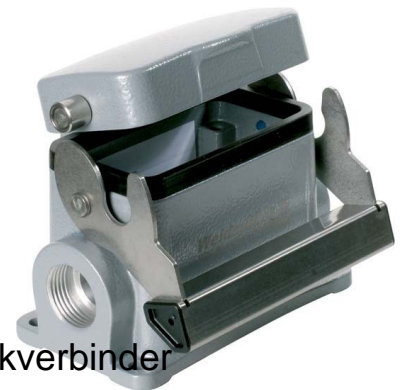

## Housing for industrial connectors Rectangular 1901570000

### Allgemeine Informationen

Products_Model	ET1008101
EAN	4032248588275
Producer	Weidmüller
Producer-Model	1901570000
Producer-Typ	HDC 10B SDLU 1M20G
min. Order	
Class	Gehäuse für Industriesteckverbinder

### Technische Informationen

Form
Ausführung des Gehäuses
Anordnung der Kabelzuführung
Mit Kabelverschraubung
Mit Klappdeckel
Werkstoff des Gehäuses
Art der Verriegelung
Schutzart (IP), montiert

[Housing for industrial connectors Rectangular 1901570000 online kaufen](#)