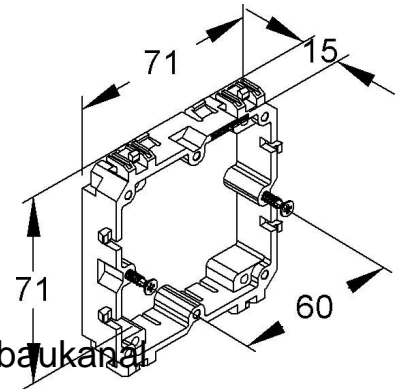

Junction box for wall duct 1 Open KETR15

Allgemeine Informationen

Products_Model	ET5200064
EAN	4011126400359
Producer	Kleinhuis
Producer-Model	KETR15
Producer-Typ	KETR15
min. Order	
Class	Einbaudose für Geräteeinbaukanal

Technische Informationen

Anzahl der Einheiten

Ausführung

[Junction box for wall duct 1 Open KETR15 online kaufen](#)