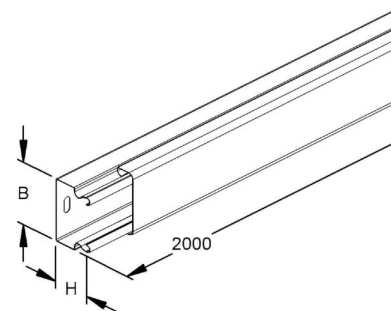

Installation duct 40 mm 60 mm 2000 mm LLK 40.060

Allgemeine Informationen

Products_Model	ET0412220
EAN	4013339509003
Producer	Niadax
Producer-Model	LLK 40.060
Producer-Typ	LLK 40.060
min. Order	
Class	Leitungsführungskanal

Technische Informationen

Höhe	40mm
Breite	60mm
Länge	2000mm
Werkstoff	
Halogenfrei	
Oberfläche	
Farbe	
Anzahl der festen Trennwände	
Anzahl der steckbaren Trennwä	
Befestigungsart	
Ausführung Deckel	
Mit Kabelhalteklammer	
Schutzfolie	
Mit Kanalverbinder	
Lieferung auf Rolle	