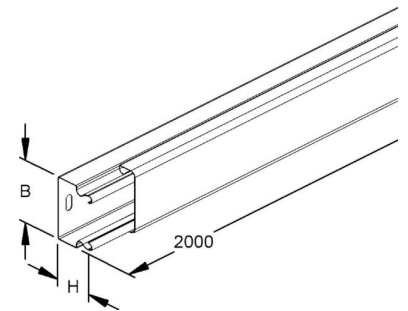

## Installation duct 40 mm 60 mm 2000 mm LLK 40.060

### Technische Informationen

Höhe	40mm
Breite	60mm
Länge	2000mm
Werkstoff	
Halogenfrei	
Oberfläche	
Farbe	
Anzahl der festen Trennwände	
Anzahl der steckbaren Trennwä	
Befestigungsart	
Ausführung Deckel	
Mit Kabelhalteklammer	
Schutzfolie	
Mit Kanalverbinder	
Lieferung auf Rolle	