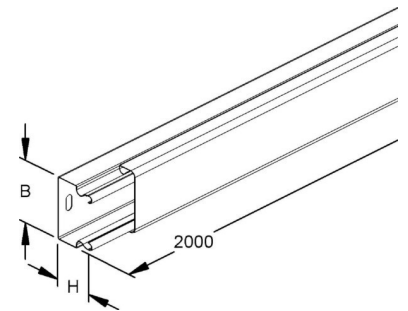

Technische Informationen

Höhe	40mm
Breite	60mm
Länge	2000mm
Werkstoff	
Halogenfrei	
Oberfläche	
Farbe	
Anzahl der festen Trennwände	
Anzahl der steckbaren Trennwä	
Befestigungsart	
Ausführung Deckel	
Mit Kabelhalteklammer	
Schutzfolie	
Mit Kanalverbinder	
Lieferung auf Rolle	