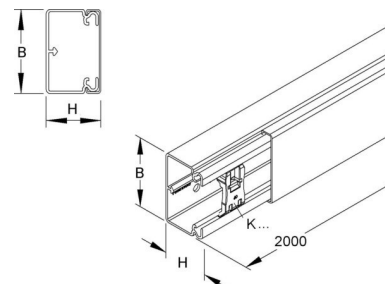

Installation duct 40 mm 62 mm 2000 mm HKL4060.3

Allgemeine Informationen

Products_Model	ET0402198
EAN	4011126347159
Producer	Kleinhuis
Producer-Model	HKL4060.3
Producer-Typ	HKL4060.3
min. Order	
Class	Leitungsführungskanal

Technische Informationen

Höhe	40mm
Breite	62mm
Länge	2000mm
Werkstoff	
Werkstoffgüte	
Halogenfrei	
Geeignet für Funktionserhalt	
Oberfläche	
Farbe	
RAL-Nummer	
Anzahl der festen Trennwände	
Anzahl der steckbaren Trennwände	
Befestigungsart	
Ausführung Deckel	
Mit Kabelhalteklammer	
Schutzfolie	
Mit Kanalverbinder	
Lieferung auf Rolle	