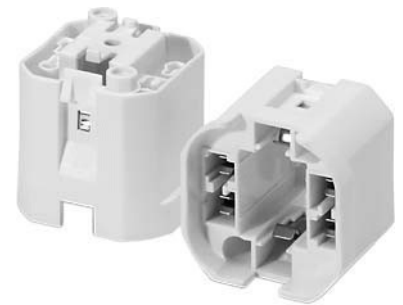

## Lamp holder Plug-in lamp holder Plastic White 527740

### Allgemeine Informationen

Products_Model	ET1402181
EAN	4019768072583
Producer	Houben
Producer-Model	527740
Producer-Typ	527740
min. Order	
Class	Lampenfassung

### Technische Informationen

Ausführung

Werkstoff

Farbe

Fassung

Mit Starteraufnahme

Befestigungsart

Nippelgewinde