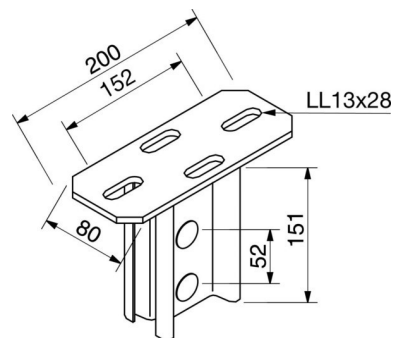

Head plate for profile rail I-profile 16A4-A

Allgemeine Informationen

Products_Model	ET5400162
EAN	4046847008355
Producer	Rico
Producer-Model	16A4-A
Producer-Typ	16A4-A
min. Order	
Class	Kopfplatte für Stiel/Profilschiene

Technische Informationen

Geeignet für

Ausführung

Winkel 90...90°

Werkstoff

Rostfreier Stahl, gebeizt

Werkstoffgüte

Oberfläche

Farbe

[Head plate for profile rail I-profile 16A4-A online kaufen](#)