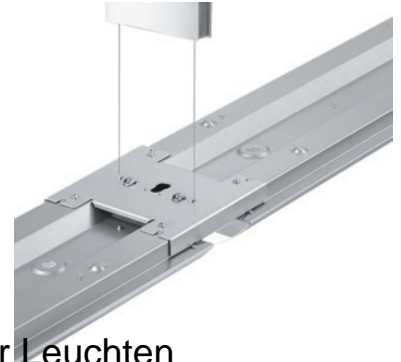

## Mechanical accessories for luminaires Suspension cable 2147900

### Allgemeine Informationen

Products_Model	ET1500891
EAN	4018242096794
Producer	Trilux
Producer-Model	2147900
Producer-Typ	03331 W-SL
min. Order	
Class	Mechanisches Zubehör für Leuchten