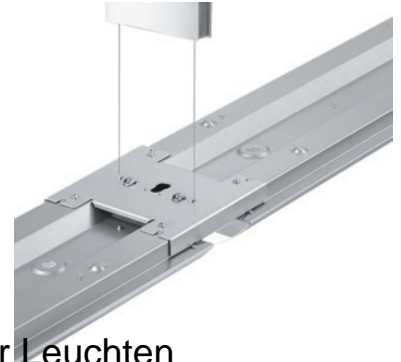

Mechanical accessories for luminaires Suspension cable 2147900

Allgemeine Informationen

Products_Model	ET1500891
EAN	4018242096794
Producer	Trilux
Producer-Model	2147900
Producer-Typ	03331 W-SL
min. Order	
Class	Mechanisches Zubehör für Leuchten

Technische Informationen

Art des Zubehörs

Farbe

Werkstoff

[Mechanical accessories for luminaires Suspension cable 2147900 online kaufen](#)