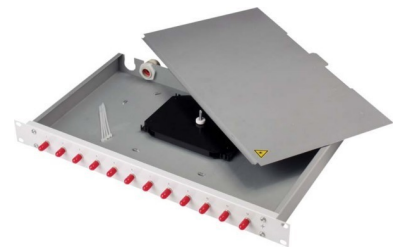

Patch panel fibre optic 6 6 H02030S9008

Allgemeine Informationen

Products_Model	ET4523404
EAN	4018359363871
Producer	Telegärtner
Producer-Model	100022108
Producer-Typ	H02030S9008
min. Order	
Class	Patchpanel LWL

Technische Informationen

Geeignet für Anzahl Kupplunge	
Mit Anzahl Kupplungen/Adapter	
Mit Frontplatte	
Mit Gehäuse	
Mit Pigtails	
Steckverbindertyp außen	
Farbe	
RAL-Nummer	
Montageart	
Anzahl der Höheneinheiten (HE)	
Höhe	44mm
Breite	482mm
Tiefe	265mm