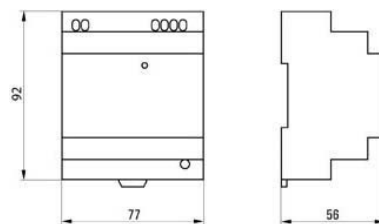

Power supply consumer electronics 24 V 1500 mA 112-006-00-001-00

Allgemeine Informationen

Products_Model	ET8710319
EAN	4043106014393
Producer	Huber+Söhne
Producer-Model	1120060000100
Producer-Typ	PS 24/1,5
min. Order	
Class	Netzgerät für Unterhaltungselektronik