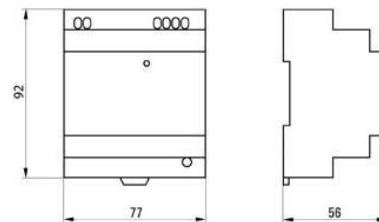

Power supply consumer electronics 24 V 1500 mA 112-006-00-001-00

Allgemeine Informationen

Products_Model	ET8710319
EAN	4043106014393
Producer	Huber+Söhne
Producer-Model	1120060000100
Producer-Typ	PS 24/1,5
min. Order	
Class	Netzgerät für Unterhaltungselektronik