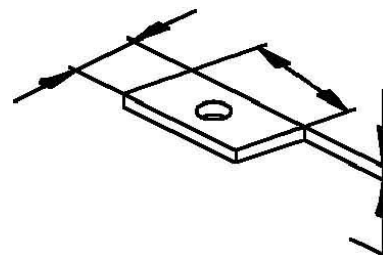

Niedax Gleitmutter GSM 235

Allgemeine Informationen

Artikelnummer	ET0430880
EAN	4013339117802
Hersteller	Niedax
Hersteller-ArtNr	GSM 235
Hersteller-Typ	GSM 235
Verpackungseinheit	100 Stück
Artikelklasse	Gleitmutter

Technische Informationen

Werkstoff
Oberfläche
Gewindemaß metrisch
Mit Feder

Niedax Gleitmutter GSM 235 Werkstoff Stahl, Oberfläche galvanisch/elektrolytisch verzinkt, Gewindemaß metrisch 5, An jeder Stelle mit Befestigungsschraube im Profil einsetzbar.