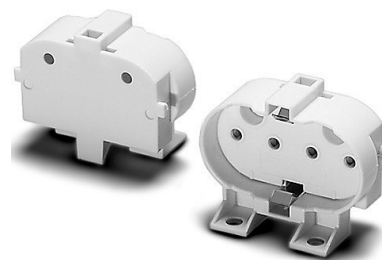

## Lamp holder Surface mounted lamp holder Plastic White 101485

### Allgemeine Informationen

Products_Model	ET1370088
EAN	4014364014869
Producer	Houben
Producer-Model	101485
Producer-Typ	101485
min. Order	
Class	Lampenfassung

### Technische Informationen

Ausführung
Werkstoff
Farbe
Fassung
Mit Starteraufnahme
Befestigungsart
Nippelgewinde

[Lamp holder Surface mounted lamp holder Plastic White 101485 online kaufen](#)