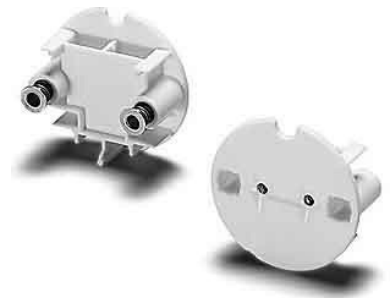

Lamp holder Built-in lamp holder White 101812

Allgemeine Informationen

Products_Model	ET1361078
EAN	4014364018133
Producer	Houben
Producer-Model	101812
Producer-Typ	101812
min. Order	
Class	Lampenfassung

Technische Informationen

Ausführung
Werkstoff
Farbe
Fassung

[Lamp holder Built-in lamp holder White 101812 online kaufen](#)