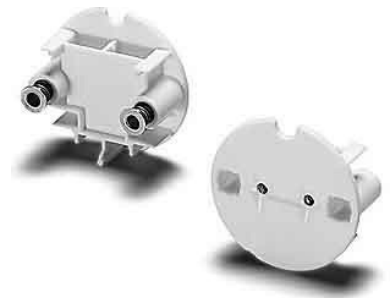

## Lamp holder Built-in lamp holder White 101812

### Allgemeine Informationen

Products_Model	ET1361078
EAN	4014364018133
Producer	Houben
Producer-Model	101812
Producer-Typ	101812
min. Order	
Class	Lampenfassung

### Technische Informationen

Ausführung  
Werkstoff  
Farbe  
Fassung

[Lamp holder Built-in lamp holder White 101812 online kaufen](#)