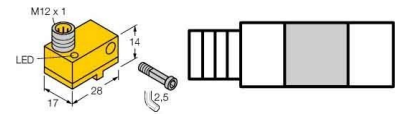

Technische Informationen

Ausführung des elektrischen Ar

Breite des Sensors 17mm

Höhe des Sensors 14mm

Länge des Sensors 28mm

Gehäusebauform

Werkstoff des Gehäuses

Bemessungsversorgungsspann 10...30V