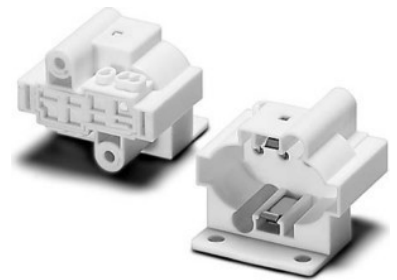

## Lamp holder Surface mounted lamp holder Plastic White 109238

### Allgemeine Informationen

Products_Model	ET1361014
EAN	4019768045815
Producer	Houben
Producer-Model	109238
Producer-Typ	109238
min. Order	
Class	Lampenfassung

### Technische Informationen

Ausführung

Werkstoff

Farbe

Fassung

Mit Starteraufnahme

Befestigungsart

Nippelgewinde

[Lamp holder Surface mounted lamp holder Plastic White 109238 online kaufen](#)