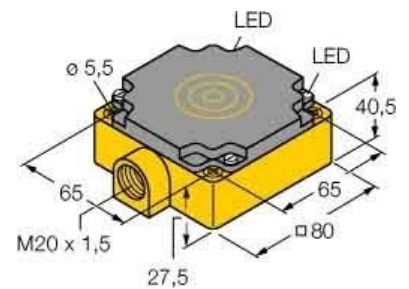

Inductive proximity switch 15095

Allgemeine Informationen

Products_Model	ET6300638
EAN	4047101070286
Producer	Turck
Producer-Model	15095
Producer-Typ	NI40-CP80-VP4X2/S100
min. Order	
Class	Induktiver Näherungsschalter

Technische Informationen

[Inductive proximity switch 15095 online kaufen](#)