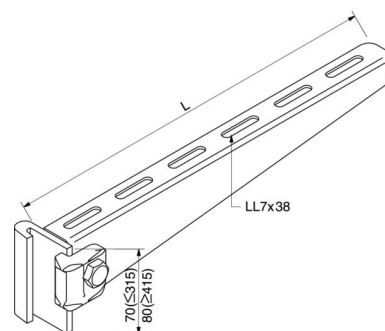

Bracket for cable support system 315 mm 70 mm 16B1-300

Allgemeine Informationen

Products_Model	ET5400216
EAN	4046847008706
Producer	Rico
Producer-Model	16B1-300-V
Producer-Typ	16B1-300
min. Order	
Class	Ausleger für Kabeltragsystem

Technische Informationen

Länge	315mm
Höhe	70mm
Ausführung	
Winkel	90...90°
Tragfähigkeit	3.6kN
Geeignet für Funktionserhalt	
Werkstoff	
Rostfreier Stahl, gebeizt	
Werkstoffgüte	
Oberfläche	
Farbe	

[Bracket for cable support system 315 mm 70 mm 16B1-300 online kaufen](#)