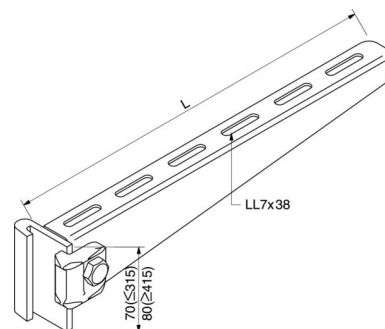

Bracket for cable support system 315 mm 70 mm 16B1-300

Allgemeine Informationen

Products_Model	ET5400216
EAN	4046847008706
Producer	Rico
Producer-Model	16B1-300-V
Producer-Typ	16B1-300
min. Order	
Class	Ausleger für Kabeltragsystem

Technische Informationen

Länge	315mm
Höhe	70mm
Ausführung	
Winkel	90...90°
Tragfähigkeit	3.6kN
Geeignet für Funktionserhalt	
Werkstoff	
Rostfreier Stahl, gebeizt	
Werkstoffgüte	
Oberfläche	
Farbe	

[Bracket for cable support system 315 mm 70 mm 16B1-300 online kaufen](#)