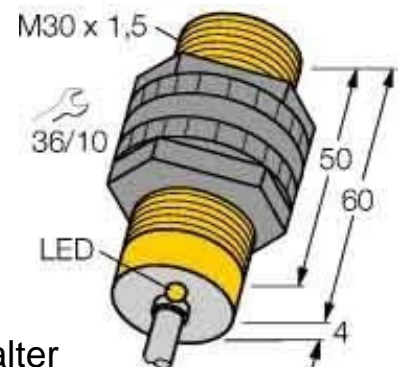

## Inductive proximity switch 46592

### Allgemeine Informationen

Products_Model	ET6300642
EAN	4047101102321
Producer	Turck
Producer-Model	46592
Producer-Typ	NI15-S30-AP6X
min. Order	
Class	Induktiver Näherungsschalter