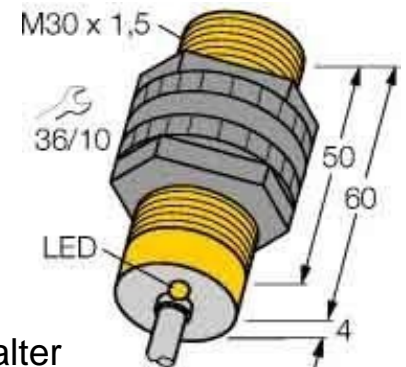

Inductive proximity switch 46592

Allgemeine Informationen

Products_Model	ET6300642
EAN	4047101102321
Producer	Turck
Producer-Model	46592
Producer-Typ	NI15-S30-AP6X
min. Order	
Class	Induktiver Näherungsschalter

Technische Informationen

[Inductive proximity switch 46592 online kaufen](#)