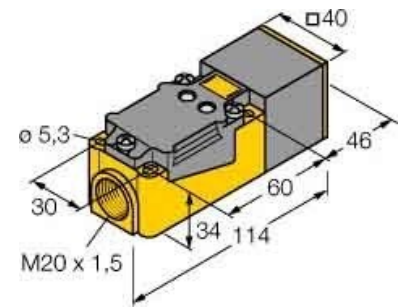

Inductive proximity switch 13284

Allgemeine Informationen

Products_Model	ET6300637
EAN	4047101000061
Producer	Turck
Producer-Model	13284
Producer-Typ	NI20NF-CP40-FZ3X2
min. Order	
Class	Induktiver Näherungsschalter

Technische Informationen

[Inductive proximity switch 13284 online kaufen](#)