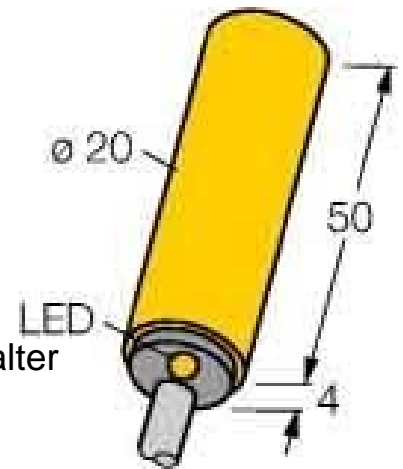

## Inductive proximity switch 46641

### Allgemeine Informationen

Products_Model	ET6300643
EAN	4047101102772
Producer	Turck
Producer-Model	46641
Producer-Typ	NI10-K20-AN6X
min. Order	
Class	Induktiver Näherungsschalter