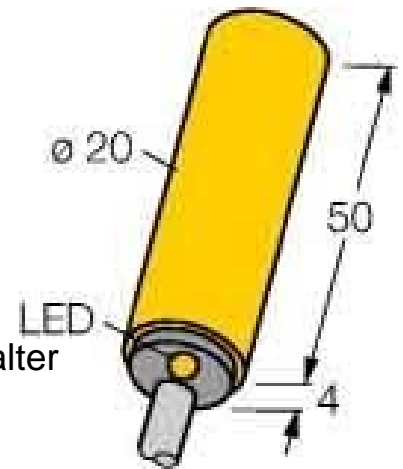

Inductive proximity switch 46641

Allgemeine Informationen

Products_Model	ET6300643
EAN	4047101102772
Producer	Turck
Producer-Model	46641
Producer-Typ	NI10-K20-AN6X
min. Order	
Class	Induktiver Näherungsschalter

Technische Informationen

[Inductive proximity switch 46641 online kaufen](#)