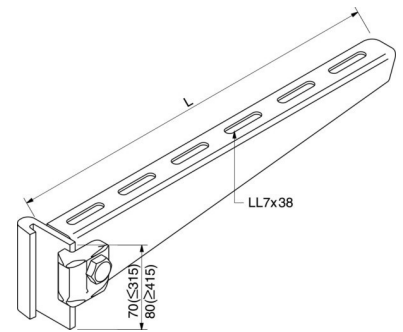

## Bracket for cable support system 215 mm 70 mm 16B1-200

### Allgemeine Informationen

Products_Model	ET5400214
EAN	4046847008690
Producer	Rico
Producer-Model	16B1-200-V
Producer-Typ	16B1-200
min. Order	
Class	Ausleger für Kabeltragsystem

### Technische Informationen

Länge	215mm
Höhe	70mm
Ausführung	
Winkel	90...90°
Tragfähigkeit	3.6kN
Geeignet für Funktionserhalt	
Werkstoff	
Rostfreier Stahl, gebeizt	
Werkstoffgüte	
Oberfläche	
Farbe	

[Bracket for cable support system 215 mm 70 mm 16B1-200 online kaufen](#)