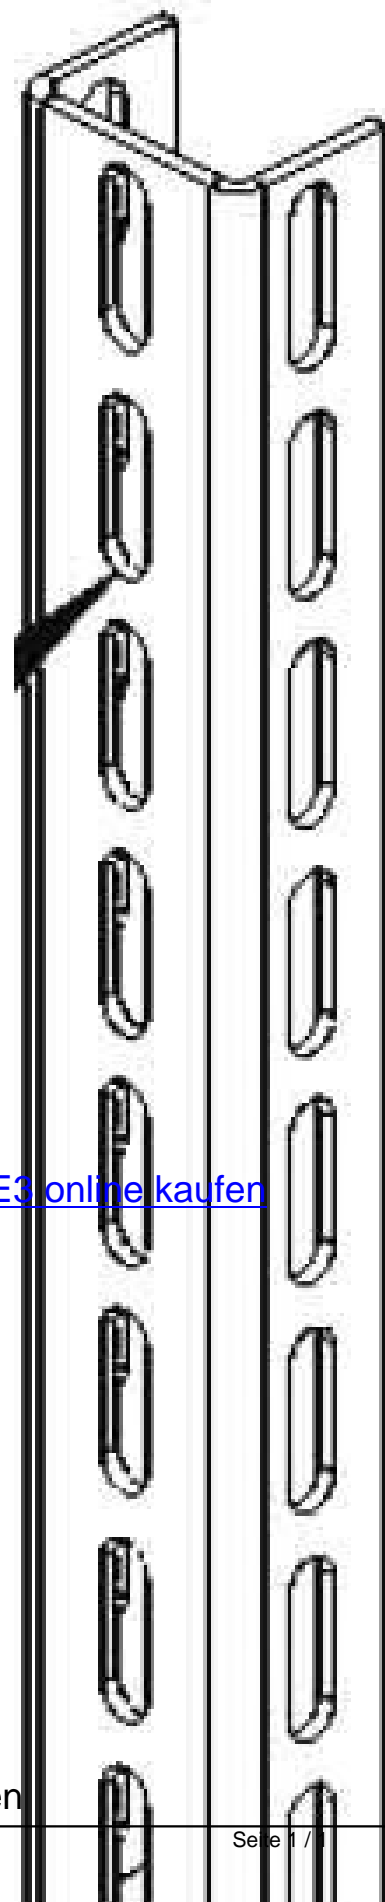

## Support/Profile rail 2000 mm 60 mm 40 mm U 6040/2000 E3

### Allgemeine Informationen

Products_Model	ET0466310
EAN	4013339892099
Producer	Niadax
Producer-Model	U 6040/2000 E3
Producer-Typ	U 6040/2000 E3
min. Order	
Class	Stiel/Profilschiene

### Technische Informationen

Länge	2000mm
Breite	60mm
Höhe	40mm
Profilform	
Ausführung	
Art der Lochung	
Lochbreite	12mm
Mit Zahnung	
Abbrechbar	
Geeignet für Funktionserhalt	
Werkstoff	
Werkstoffgüte	
Oberfläche	
Farbe	