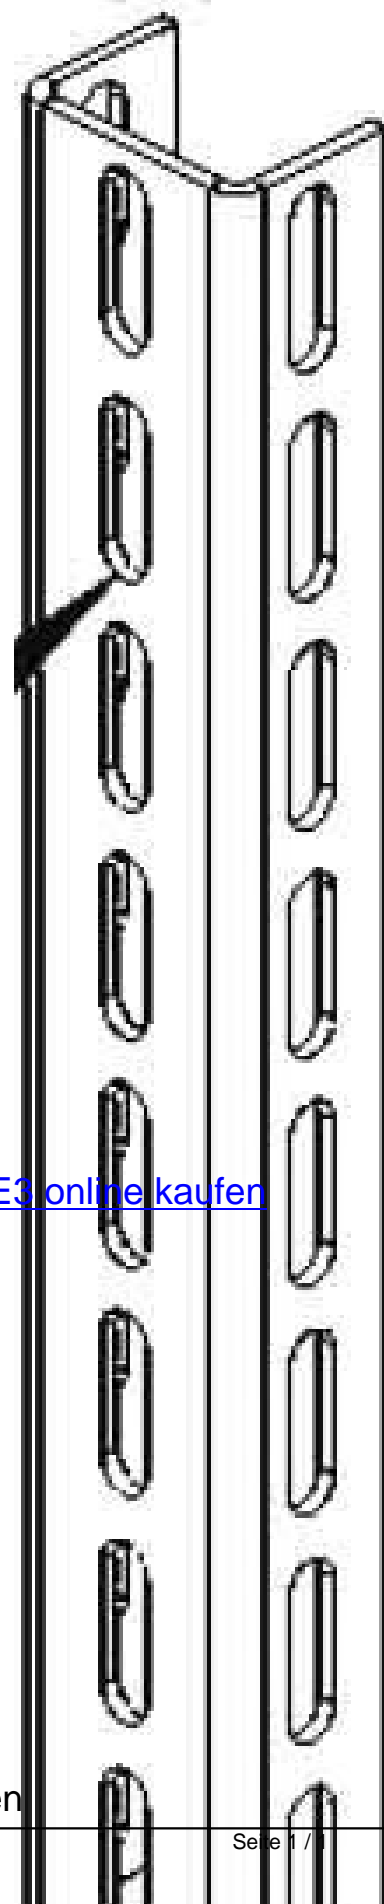

Support/Profile rail 2000 mm 60 mm 40 mm U 6040/2000 E3

Allgemeine Informationen

Products_Model	ET0466310
EAN	4013339892099
Producer	Niadax
Producer-Model	U 6040/2000 E3
Producer-Typ	U 6040/2000 E3
min. Order	
Class	Stiel/Profilschiene

Technische Informationen

Länge	2000mm
Breite	60mm
Höhe	40mm
Profilform	
Ausführung	
Art der Lochung	
Lochbreite	12mm
Mit Zahnung	
Abbrechbar	
Geeignet für Funktionserhalt	
Werkstoff	
Werkstoffgüte	
Oberfläche	
Farbe	

[Support/Profile rail 2000 mm 60 mm 40 mm U 6040/2000 E3 online kaufen](#)