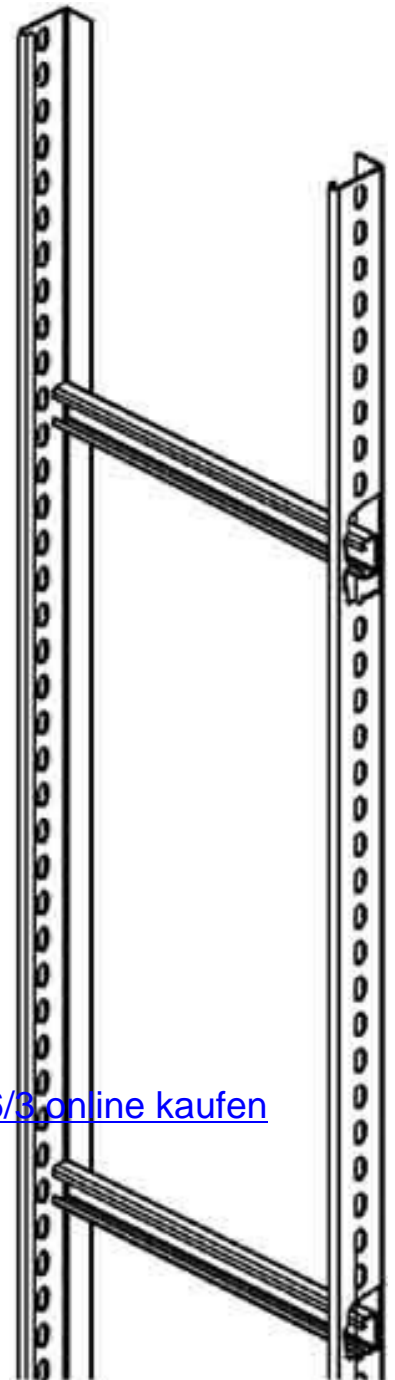

## Vertical cable ladder 60 mm 400 mm 3000 mm STL 60.406/3

### Allgemeine Informationen

Products_Model	ET5400240
EAN	4013339921249
Producer	Niedax
Producer-Model	STL 60.406/3
Producer-Typ	STL 60.406/3
min. Order	
Class	Steigetrasse

### Technische Informationen

Steigetrassenhöhe	60mm
Steigetrassenbreite	400mm
Länge	3000mm
Seitenlochung	
Sprossenabstand	600mm
Ausführung der Sprosse	
Ausführung der Seitenwand	
Geeignet für Funktionserhalt	
Werkstoff	
Rostfreier Stahl, gebeizt	
Oberfläche	
Farbe	

[Vertical cable ladder 60 mm 400 mm 3000 mm STL 60.406/3 online kaufen](#)