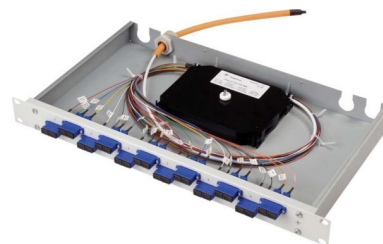

Patch panel fibre optic 12 12 H02030B9451

Allgemeine Informationen

Products_Model	ET4512742
EAN	4018359308438
Producer	Telegärtner
Producer-Model	100021903
Producer-Typ	H02030B9451
min. Order	
Class	Patchpanel LWL

Technische Informationen

Geeignet für Anzahl Kupplunge

Mit Anzahl Kupplungen/Adapter

Mit Frontplatte

Mit Gehäuse

Mit Pigtails

Faserart

Faserklasse

Steckverbindertyp außen

Farbe

RAL-Nummer

Montageart

Anzahl der Höheneinheiten (HE)

Höhe 44mm

Breite 482mm

Tiefe 265mm