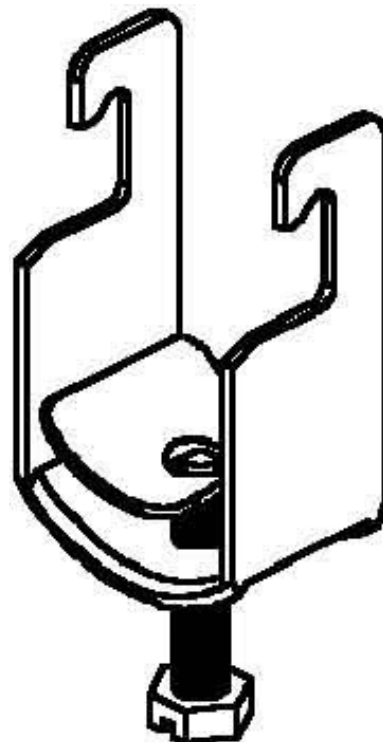

## One-piece strut clamp 14 mm BU 18/2

### Allgemeine Informationen

Products_Model	ET0477353
EAN	4013339067107
Producer	Niedax
Producer-Model	BU 18/2
Producer-Typ	BU 18/2
min. Order	
Class	Bügelschelle

### Technische Informationen

Spannbereich	14...18mm
Max. Anzahl der Kabel	
Werkstoff Schelle	
Oberfläche Schelle	
Werkstoff Schraube	
Oberfläche Schraube	
Montageart	
Mit Kunststoffwanne	
Mit Metallwanne	
Halogenfrei	