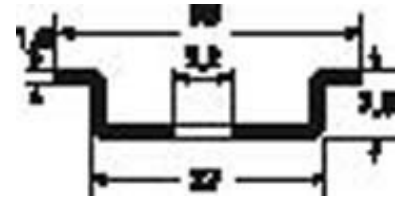

DIN rail (top hat rail) 181-47161

Allgemeine Informationen

Products_Model	ET0633885
EAN	4031026212364
Producer	HellermannTyton
Producer-Model	181-47161
Producer-Typ	181-47161
min. Order	
Class	

Technische Informationen

Ausführung

[DIN rail \(top hat rail\) 181-47161 online kaufen](#)