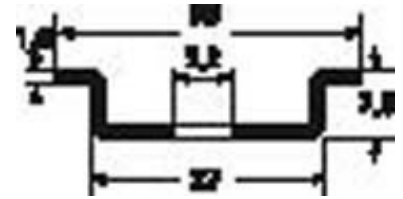

DIN rail (top hat rail) 181-47161

Allgemeine Informationen

Products_Model	ET0633885
EAN	4031026212364
Producer	HellermannTyton
Producer-Model	181-47161
Producer-Typ	181-47161
min. Order	
Class	

Technische Informationen

Ausführung

[DIN rail \(top hat rail\) 181-47161 online kaufen](#)