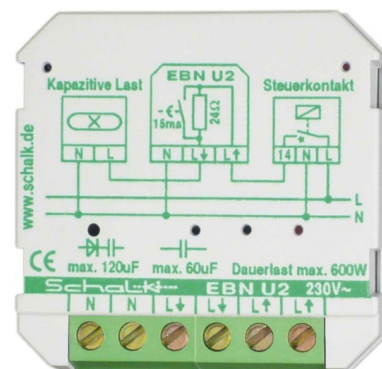

Current limiter 2300 VA Other ebnu29

Allgemeine Informationen

Products_Model	ET0667722
EAN	4046929301190
Producer	Schalk
Producer-Model	EBNU29
Producer-Typ	EBN U2
min. Order	
Class	Strombegrenzer

Technische Informationen

Max. Scheinleistung	2300VA
Montageart	
Bemessungsdauerstrom I _u	10A
Kurzschlussstrombegrenzer	

[Current limiter 2300 VA Other ebnu29 online kaufen](#)