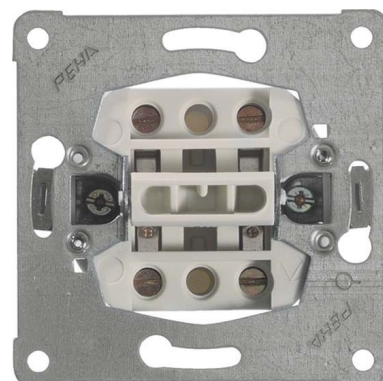

## Switch 2-pole switch Rocker/button Basic element 00103211

### Allgemeine Informationen

Products_Model	ET0823021
EAN	4010105103212
Producer	Peha
Producer-Model	00103211
Producer-Typ	D 612/16
min. Order	
Class	Installationsschalter

### Technische Informationen

Schaltungsart	
Bedienungsart	
Zusammenstellung	
Anzahl der Module (bei Modulbauweise)	
Tastschalter	
Anzahl der Betätigungswippen	
Montageart	
Befestigungsart	
Werkstoff	
Werkstoffgüte	
Halogenfrei	
Oberfläche	
Ausführung der Oberfläche	
Farbe	
Beleuchtungsfunktion	
Geeignet für Schutzart (IP)	
Nennspannung	250V
Bemessungsstrom	16A
Schaltstrom für Leuchtstofflamp 6AX	
Rückmeldekontakt	
Anschlussart	
Waschmaschinenschalter	

[Switch 2-pole switch Rocker/button Basic element 00103211 online kaufen](#)