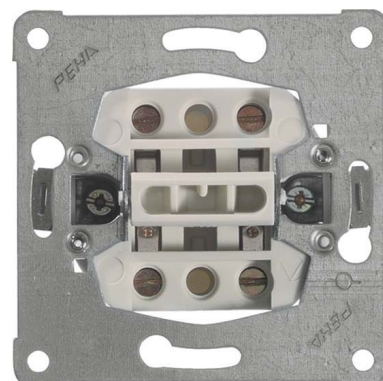

Switch 2-pole switch Rocker/button Basic element 00103211

Allgemeine Informationen

Products_Model	ET0823021
EAN	4010105103212
Producer	Peha
Producer-Model	00103211
Producer-Typ	D 612/16
min. Order	
Class	Installationsschalter

Technische Informationen

Schaltungsart	
Bedienungsart	
Zusammenstellung	
Anzahl der Module (bei Modulbauweise)	
Tastschalter	
Anzahl der Betätigungswippen	
Montageart	
Befestigungsart	
Werkstoff	
Werkstoffgüte	
Halogenfrei	
Oberfläche	
Ausführung der Oberfläche	
Farbe	
Beleuchtungsfunktion	
Geeignet für Schutzart (IP)	
Nennspannung	250V
Bemessungsstrom	16A
Schaltstrom für Leuchtstofflamp 6AX	
Rückmeldekontakt	
Anschlussart	
Waschmaschinenschalter	

[Switch 2-pole switch Rocker/button Basic element 00103211 online kaufen](#)