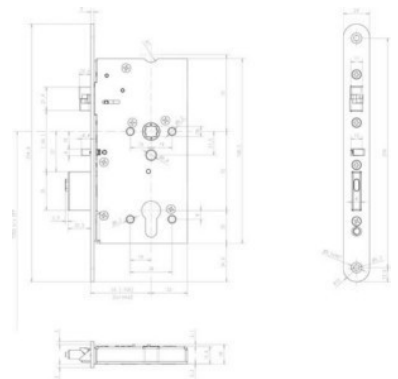

Electrical door opener 609-902PZ-----1

Allgemeine Informationen

Products_Model	ET1206669
EAN	4042203344747
Producer	Assa Abloy effeff
Producer-Model	609-902PZ-----1
Producer-Typ	609-902PZ 1
min. Order	
Class	Elektrischer Türöffner

Technische Informationen

Öffnungsrichtung nach DIN

[Electrical door opener 609-902PZ-----1 online kaufen](#)