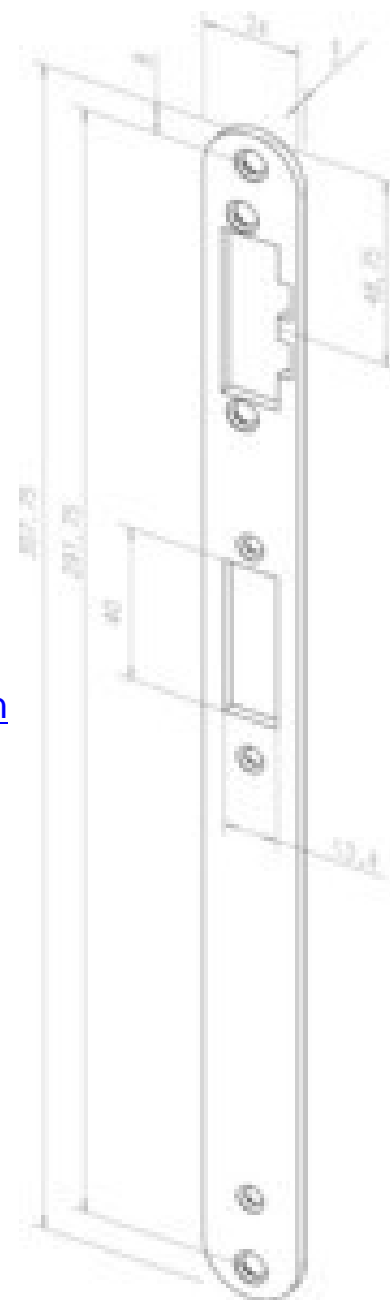

Electrical door opener 12 V 65-----60A35E91

Allgemeine Informationen

Products_Model	ET1206683
EAN	4042203347625
Producer	Assa Abloy effeff
Producer-Model	65-----60A35E91
Producer-Typ	65-----60A35E91
min. Order	
Class	Elektrischer Türöffner

Technische Informationen

Spannung	12...0V
Öffnungsrichtung nach DIN	
Stromart	

[Electrical door opener 12 V 65-----60A35E91 online kaufen](#)