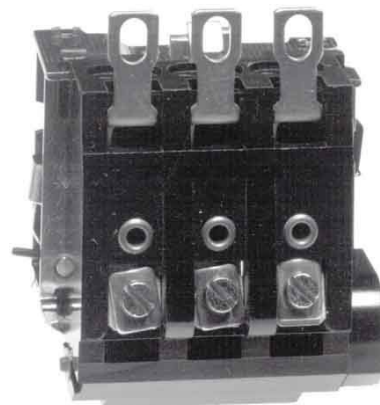

Thermal overload relay 11 A Direct attachment 202080

Allgemeine Informationen

Products_Model	ET0702686
EAN	4014502202080
Producer	Condor Pressure
Producer-Model	202080
Producer-Typ	R 5/18,0
min. Order	
Class	Überlastrelais thermisch

Technische Informationen

Einstellbarer Strombereich	11...18A
Montageart	
Anschlussart Hauptstromkreis	
Anzahl der Hilfskontakte als Öffner	
Anzahl der Hilfskontakte als Scl	
Anzahl der Hilfskontakte als Wechsler	
Auslöseklasse	