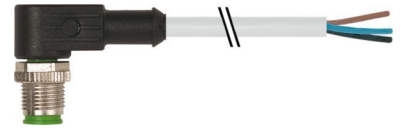

## Sensor-actuator connector 7000-12101-2140500

### Allgemeine Informationen

Products_Model	ET6300797
EAN	4048879215848
Producer	Murrelektronik
Producer-Model	7000-12101-2140500
Producer-Typ	7000-12101-2140500
min. Order	
Class	Sensor-Aktor-Steckverbinder

### Technische Informationen

[Sensor-actuator connector 7000-12101-2140500 online kaufen](#)