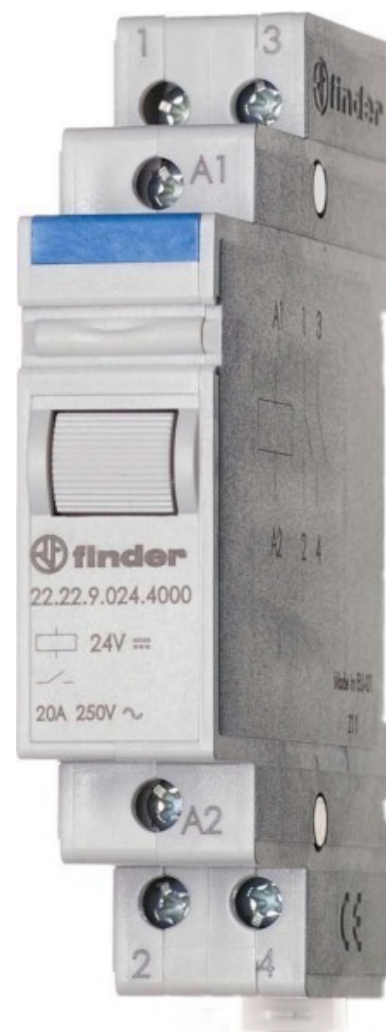

## Installation relay Mechanical DIN rail 1 222290124000

### Allgemeine Informationen

Products_Model	ET0688016
EAN	8012823267982
Producer	Finder
Producer-Model	222290124000
Producer-Typ	22.22.9.012.4000
min. Order	
Class	Installationsrelais

### Technische Informationen

Funktion	
Montageart	
Breite in Teilungseinheiten	
Einbautiefe	58.4mm
Anzahl der Schließer	
Anzahl der Öffner	
Anzahl der Wechsler	
Steuerspannung 1	12...12V
Steuerspannungsart 1	
Frequenz der Steuerspannung	10...0Hz
Bemessungsstrom	20A
Versorgungsspannung	12...12V
Spannungsart der Versorgungs:	
Max. Glühlampenlast	1000W
Max. Leuchtstofflampenlast	400VA
Max. Leuchtstofflampenlast (Doppel-Schaltung)	400VA
Max. Leuchtstofflampenlast (pa)	360VA
Max. Schaltstrom (cos phi = 0,6)	12A