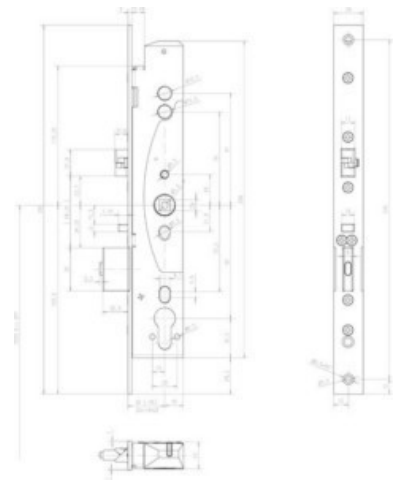

## Electrical door opener 609-102PZ-----1

### Allgemeine Informationen

Products_Model	ET1206612
EAN	4042203344679
Producer	Assa Abloy effeff
Producer-Model	609-102PZ-----1
Producer-Typ	609-102PZ 1
min. Order	
Class	Elektrischer Türöffner

### Technische Informationen

Öffnungsrichtung nach DIN

[Electrical door opener 609-102PZ-----1 online kaufen](#)