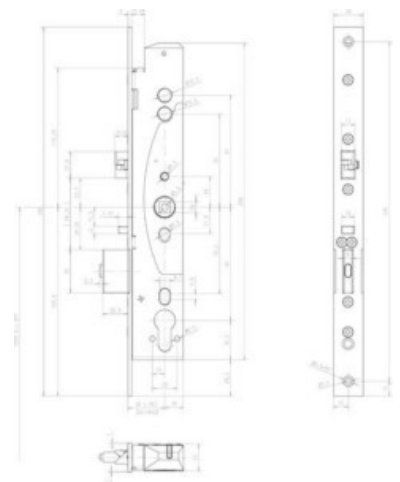

Electrical door opener 609-402PZ-----1

Allgemeine Informationen

Products_Model	ET1206615
EAN	4042203344693
Producer	Assa Abloy effeff
Producer-Model	609-402PZ-----1
Producer-Typ	609-402PZ 1
min. Order	
Class	Elektrischer Türöffner

Technische Informationen

Öffnungsrichtung nach DIN

[Electrical door opener 609-402PZ-----1 online kaufen](#)