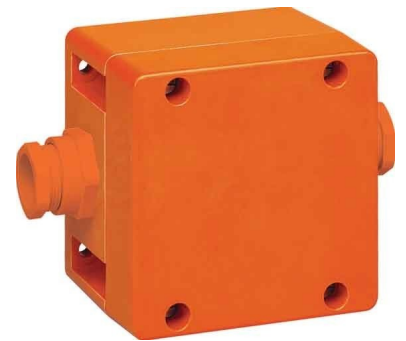

Terminal box 6 mm² 100 mm 86220201

Allgemeine Informationen

Products_Model	ET0706213
EAN	4013902907540
Producer	Spelsberg
Producer-Model	86220201
Producer-Typ	WKE 202 RK
min. Order	
Class	Dose, Gehäuse für Montage auf der Wand/Decke

Technische Informationen

Max. Leiterquerschnitt	6mm ²
Bestückung	
Form	
Montageart	
Einführung von hinten	
Länge	115mm
Breite	115mm
Tiefe	115mm
Anreihbar	
Anzahl der Einführungen	
Art der Gehäusedurchführung	
Werkstoff	
Halogenfrei	
Oberfläche	
Farbe	
Schutzart (IP)	
Deckel	
Deckelbefestigung	
Ausführung Deckel	
Vergießbar	
Vergussmasse mitgeliefert	
Plombierbar	
Bemessungsisolationsspannung	450V
Funktionserhalt	
Mit Abschirmung	
Witterungsbeständig	
Einsatztemperatur	-25...40°C
Explosionsgeprüfte Ausführung	

Für Ex-Zone Staub
Für Ex-Zone Gas

[Terminal box 6 mm² 100 mm 86220201 online kaufen](#)