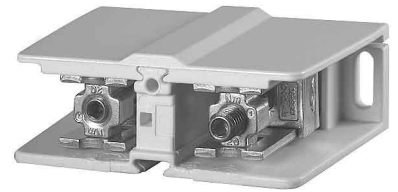

Single- and multi-pole terminal strip 036882

Allgemeine Informationen

Products_Model	ET0717108
EAN	4015080368823
Producer	Eaton (Moeller)
Producer-Model	036882
Producer-Typ	K150/5
min. Order	
Class	Ein- und mehrpolige Klemmenleiste

Technische Informationen

Explosionsgeprüfte Ausführung	
Bemessungsstrom In	250A
Ausführung elektrischer Anschl	
Ausführung elektrischer Anschluss	2
Polzahl	
Anzahl der Klemmstellen je Pol	
Montageart	
Abschlussplatte erforderlich	

[Single- and multi-pole terminal strip 036882 online kaufen](#)