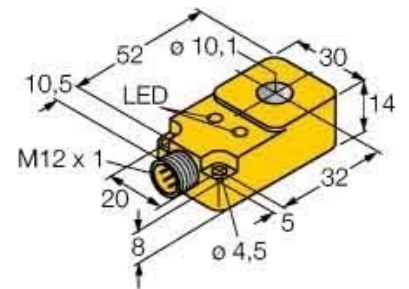

### Allgemeine Informationen

Products_Model	ET6300887
EAN	4047101068917
Producer	Turck
Producer-Model	1407120
Producer-Typ	BI10R-Q14-AN6X2H1141
min. Order	
Class	Induktiver Näherungsschalter