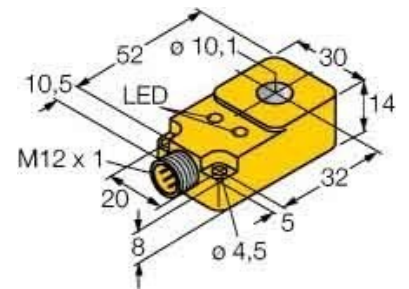

Inductive proximity switch 1407120

Allgemeine Informationen

Products_Model	ET6300887
EAN	4047101068917
Producer	Turck
Producer-Model	1407120
Producer-Typ	BI10R-Q14-AN6X2H1141
min. Order	
Class	Induktiver Näherungsschalter

Technische Informationen

[Inductive proximity switch 1407120 online kaufen](#)