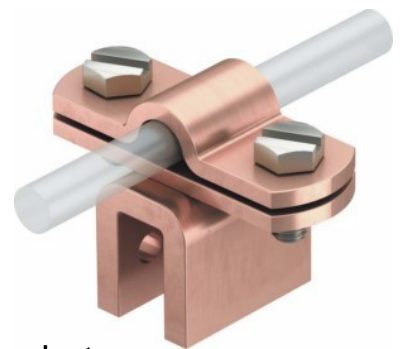

Connection clamp for lightning protection Rebate clamp 5317258

Allgemeine Informationen

Products_Model	ET0430771
EAN	4012195420675
Producer	OBO Bettermann
Producer-Model	5317258
Producer-Typ	270 8-10 CU
min. Order	
Class	Anschlussklemme für Blitzschutz

Technische Informationen

Art des Verbinders	
Geeignet für Rundleiterdurchmesser	8-10mm
Klemmbereich	0...10mm
Werkstoff	
Oberfläche	
Art der Befestigungsschrauben	

[Connection clamp for lightning protection Rebate clamp 5317258 online kaufen](#)