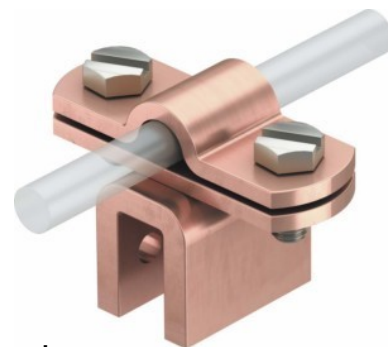

## Connection clamp for lightning protection Rebate clamp 5317258

### Allgemeine Informationen

Products_Model	ET0430771
EAN	4012195420675
Producer	OBO Bettermann
Producer-Model	5317258
Producer-Typ	270 8-10 CU
min. Order	
Class	Anschlussklemme für Blitzschutz

### Technische Informationen

Art des Verbinders	
Geeignet für Rundleiterdurchmesser	8-10mm
Klemmbereich	0...10mm
Werkstoff	
Oberfläche	
Art der Befestigungsschrauben	

[Connection clamp for lightning protection Rebate clamp 5317258 online kaufen](#)