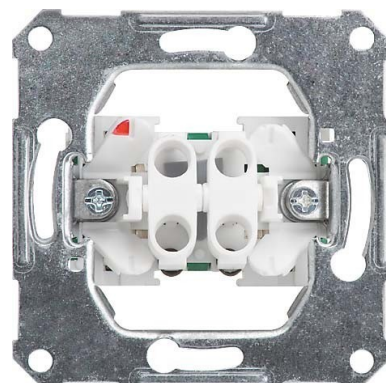

Switch 2-pole switch Rocker/button Basic element 111700

Allgemeine Informationen

Products_Model	ET0819091
EAN	4013984106534
Producer	Elso
Producer-Model	111700
Producer-Typ	111700
min. Order	
Class	Installationsschalter

Technische Informationen

Schaltungsart	
Bedienungsart	
Zusammenstellung	
Anzahl der Module (bei Modulbauweise)	
Tastschalter	
Anzahl der Betätigungswippen	
Montageart	
Befestigungsart	
Halogenfrei	
Farbe	
Beleuchtungsfunktion	
Geeignet für Schutzart (IP)	
Nennspannung	250V
Bemessungsstrom	10A
Schaltstrom für Leuchtstofflamp 10AX	
Rückmeldekontakt	
Anschlussart	
Waschmaschinenschalter	

[Switch 2-pole switch Rocker/button Basic element 111700 online kaufen](#)