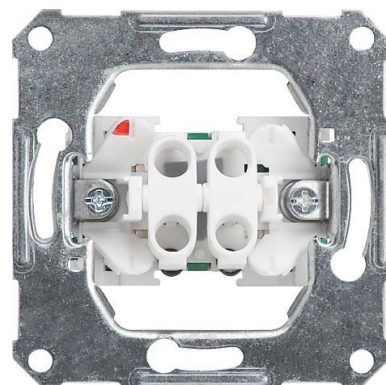

## Switch 2-pole switch Rocker/button Basic element 111700

### Allgemeine Informationen

Products_Model	ET0819091
EAN	4013984106534
Producer	Elso
Producer-Model	111700
Producer-Typ	111700
min. Order	
Class	Installationsschalter

### Technische Informationen

Schaltungsart	
Bedienungsart	
Zusammenstellung	
Anzahl der Module (bei Modulbauweise)	
Tastschalter	
Anzahl der Betätigungswippen	
Montageart	
Befestigungsart	
Halogenfrei	
Farbe	
Beleuchtungsfunktion	
Geeignet für Schutzart (IP)	
Nennspannung	250V
Bemessungsstrom	10A
Schaltstrom für Leuchtstofflamp 10AX	
Rückmeldekontakt	
Anschlussart	
Waschmaschinenschalter	

[Switch 2-pole switch Rocker/button Basic element 111700 online kaufen](#)