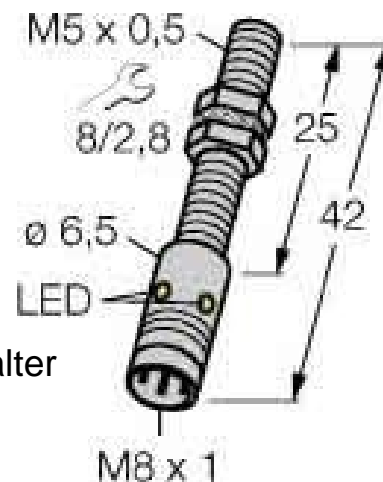

## Inductive proximity switch 8 mm 42.5 mm 4608640

### Allgemeine Informationen

Products_Model	ET0719780
EAN	4047101154177
Producer	Turck
Producer-Model	4608640
Producer-Typ	Bi1-EG05-AP6X-V1331
min. Order	
Class	Induktiver Näherungsschalter

### Technische Informationen

Breite des Sensors	8mm
Höhe des Sensors	42.5mm
Mechanische Einbaubedingung	
Schaltabstand	1mm
Ausführung des Schaltausgang	
Ausführung des elektrischen Anschlusses	
Gehäusebauform	
Max. Ausgangsstrom am sicheren Ausg	100mA
Bemessungssteuerspeisespann	10...30V
Spannungsart	
Werkstoff des Gehäuses	

[Inductive proximity switch 8 mm 42.5 mm 4608640 online kaufen](#)