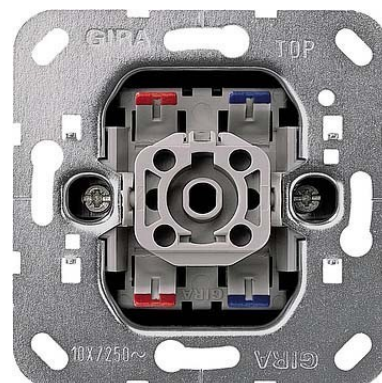

Switch 2-pole switch Rocker/button Basic element 010200

Allgemeine Informationen

Products_Model	ET0877031
EAN	4010337102007
Producer	Gira
Producer-Model	010200
Producer-Typ	010200
min. Order	
Class	Installationsschalter

Technische Informationen

Schaltungsart	
Bedienungsart	
Zusammenstellung	
Anzahl der Module (bei Modulbauweise)	
Tastschalter	
Anzahl der Betätigungswippen	
Montageart	
Befestigungsart	
Werkstoff	
Werkstoffgüte	
Halogenfrei	
Oberfläche	
Ausführung der Oberfläche	
Farbe	
Beleuchtungsfunktion	
Geeignet für Schutzart (IP)	
Nennspannung	230V
Bemessungsstrom	10A
Rückmeldekontakt	
Anschlussart	
Waschmaschinenschalter	

[Switch 2-pole switch Rocker/button Basic element 010200 online kaufen](#)